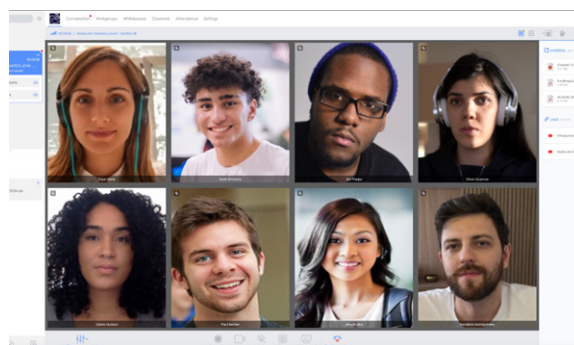

OFFERTA ESCLUSIVA

COINVOLGI EDUCA COLLABORA

Prova Rainbow Classroom
GRATIS per tre mesi

Il cosiddetto 'social learning' aiuta i dipendenti a collaborare e a raggiungere il loro potenziale, sia in classe, sia online o in un ambiente ibrido. Crea training interattivi per chi si connette dall'ufficio, da casa o da qualsiasi altro luogo con un semplice web browser e una connessione a Internet, per:

- **Offrire un apprendimento attivo e d'impatto a una community che lavora da luoghi diversi**
- **Semplificare la vita dei formatori, che potranno così concentrarsi sull'insegnamento e non sulla tecnologia**
- **Consentire ai dipendenti di dare il meglio di sé raggiungendo il proprio potenziale**
- **Motivare la forza lavoro rendendola autonoma e altamente formata**

Prova GRATUITAMENTE per tre mesi la piattaforma dedicata all'apprendimento a distanza:

- Licenze Rainbow™ Classroom di Alcatel-Lucent Enterprise ILLIMITATE per formatori e apprendisti

PROVA GRATUITAMENTE RAINBOW CLASSROOM

Contattaci:

Alcatel·Lucent
Enterprise